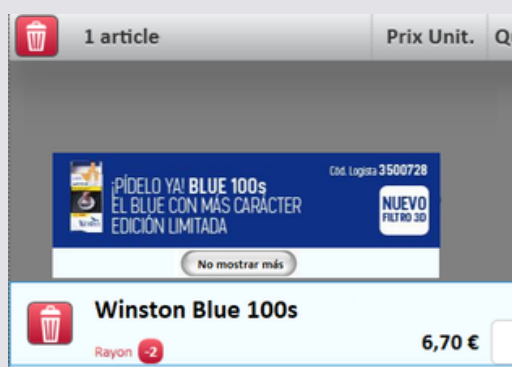

- INFORMACIÓN DEL PRODUCTO DURANTE LA VENTA

Cuando vendas un producto concreto, verás una pantalla emergente en la cesta. Este mensaje no afectará en nada a la venta del producto y podrá incluir un enlace que te llevará a más información.