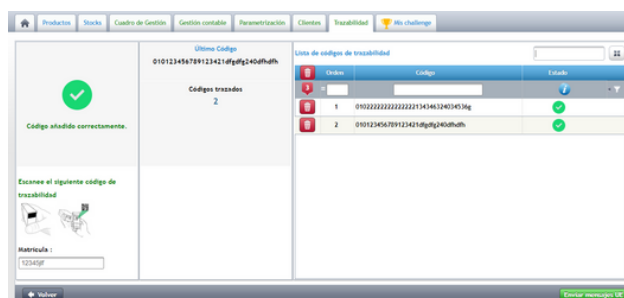

## CONOCE LA VERSIÓN 3.13.11

Strator ya se ha actualizado a la nueva versión, incluyendo funcionalidades, tanto para la aplicación de venta, como para la parte de gestión. Descubre todas estas novedades:

### - VENTA POR LOTES

Ya puedes asociar diferentes productos de venta no regulada a un lote para aumentar la venta por impulso o promoción. En este vídeo descubrirás cómo crear y programar tus lotes: <https://youtu.be/Ux8ygUnNxmM>

### - TRAZAR SIN CONTROLAR

Desde la pantalla "Resumen trazabilidad", a través del botón "Trazar sin controlar", se podrán trazar por este método, tanto entregas, como devoluciones de proveedor. No incluye albaranes PVR. Una vez que se crea la entrega/devolución, podrás añadir los códigos de trazabilidad pertinentes, desde la aplicación de gestión: